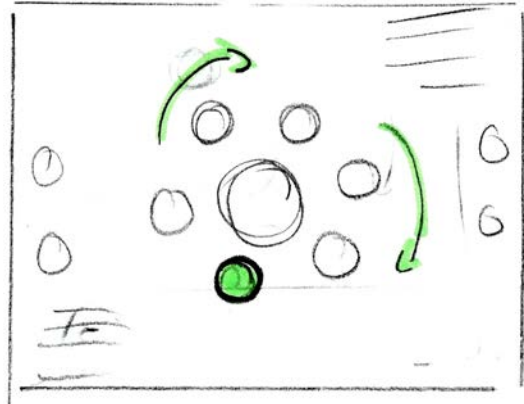

Storyboard TABLE - animation de transition Arcanes/BDD

1- La table sans les arcanes
Sons: ambiance discrète (?)

2- Apparition des arcanes
Sons: ambiance discrète (?)
signalisation de l'apparition

3- Pop up d'intro
Sons: ambiance discrète (?)
Signalisation de l'apparition

4- Positionnement des l'arcanes dans une place et si bonne place : lumière derrière-
Sons: ambiance discrète (?)
Enclenchement et/ou bruit de lumière

5- Verrouillage arcane : rotation un tour
Sons: ambiance discrète (?)
Bruits de rouage et verrouillage final

6- Fin anim : légère lueur (ou autre) + réaction sur logo
Sons: ambiance discrète (?)
bruit accompagnant lumière et réaction logo

7- Les 6 arcanes sont enclenchées
 Disparition du texte
Sons: musique spéciale de fin ?
 Disparition texte

11- Pop up explications (?)
Sons: ambiance discrète (?)
 Apparition pop up

12 - «Floraison» de la BDD
Sons: ambiance discrète (?)
 bruit racines + fleurs qui se déploie