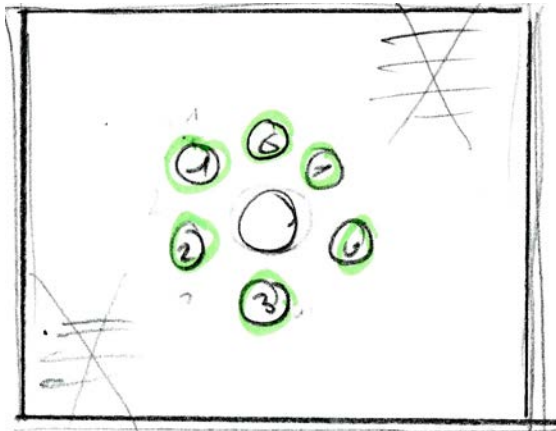

Storyboard TABLE - animation de transition Arcanes/BDD

1- La table sans les arcanes
Sons: ambiance discrète (?)

2- Apparition des arcanes
Sons: ambiance discrète (?)
signalisation de l'apparition

3- Pop up d'intro
Sons: ambiance discrète (?)
Signalisation de l'apparition

4- Positionnement des l'arcanes dans une place et si bonne place : lumière derrière-
Sons: ambiance discrète (?)
Enclenchement et/ou bruit de lumière

5- Verrouillage arcane : rotation un tour
Sons: ambiance discrète (?)
Bruits de rouage et verrouillage final

6- Fin anim : légère lueur (ou autre) + réaction sur logo
Sons: ambiance discrète (?)
bruit accompagnant lumière et réaction logo

7- Les 6 arcanes sont enclenchées
 Disparition du texte
Sons: musique spéciale de fin ?
 Disparition texte

11- Pop up explications (?)
Sons: ambiance discrète (?)
 Apparition pop up

12 - «Floraison» de la BDD
Sons: ambiance discrète (?)
 bruit racines + fleurs qui se déploie