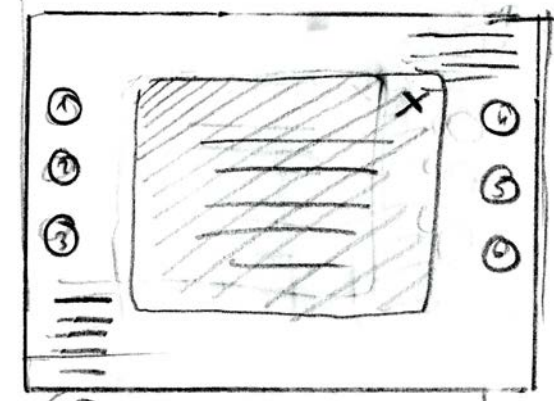

Storyboard TABLE - animation de transition Arcanes/BDD

1- La table sans les arcanes
Sons: ambiance discrète (?)

2- Apparition des arcanes
Sons: ambiance discrète (?)
signalisation de l'apparition

3- Pop up d'intro
Sons: ambiance discrète (?)
Signalisation de l'apparition

4- Positionnement des l'arcanes dans une place et si bonne place : lumière derrière-
Sons: ambiance discrète (?)
Enclenchement et/ou bruit de lumière

5- Verrouillage arcane : rotation un tour
Sons: ambiance discrète (?)
Bruits de rouage et verrouillage final