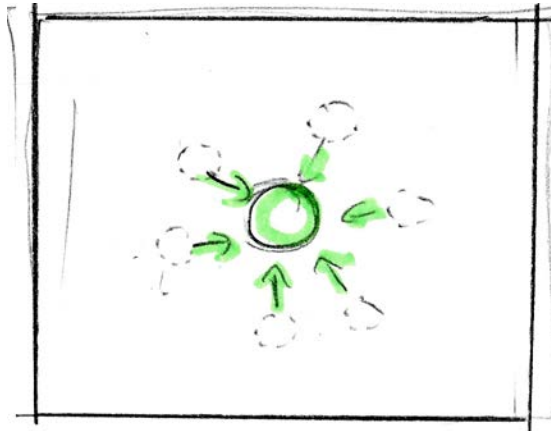

Storyboard TABLE - animation de transition Arcanes/BDD

1- La table sans les arcanes
Sons: ambiance discrète (?)

2- Apparition des arcanes
Sons: ambiance discrète (?)
signalisation de l'apparition

3- Pop up d'intro
Sons: ambiance discrète (?)
Signalisation de l'apparition

4- Positionnement des l'arcanes dans une place et si bonne place : lumière derrière-
Sons: ambiance discrète (?)
Enclenchement et/ou bruit de lumière

5- Verrouillage arcane : rotation un tour
Sons: ambiance discrète (?)
Bruits de rouage et verrouillage final

6- Fin anim : légère lueur (ou autre) + réaction sur logo
Sons: ambiance discrète (?)
bruit accompagnant lumière et réaction logo

7- Les 6 arcanes sont enclenchées
 Disparition du texte
Sons: musique spéciale de fin ?
 Disparition texte